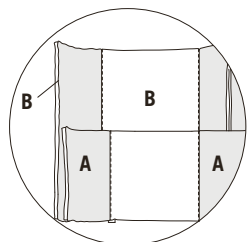

SPECIAL LENGTH: LUNGHEZZE SPECIALI:

Up to 10 cm + 8% - Up to 20 cm + 15%
Fino a 10 cm + 8% - Fino a 20 cm + 15%