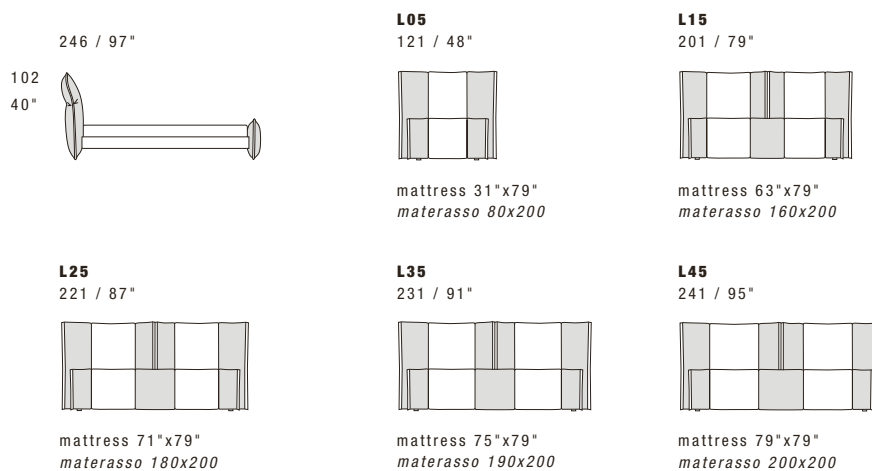

PEPPER NIGHT

STANDARD FEATURES

- Hard wood frame.
- Headboard and footboard in polyurethane covered with feather.
- Sideboards in polyurethane covered with wadding.
- Headboard height 102 cm - 40".
- Base height 29 cm - 11".
- Wood legs height 2,5 cm - 1".
- Mattress not included in the price.
- Headboard back in fabric.
- European wooden slats.
- Stitching CUC 503.

CARATTERISTICHE STANDARD

- *Struttura in legno e multistrato.*
- *Imbottitura testiera e pediera in poliuretano rivestito con materassina in piuma.*
- *Imbottitura sponde in poliuretano rivestito in falda.*
- *Altezza testiera 102 cm.*
- *Altezza base 29 cm.*
- *Piedi in legno altezza 2,5 cm.*
- *Materasso non incluso nel prezzo.*
- *Retro testiera in tessuto.*
- *Reti letto con doghe in legno.*
- *Cucitura CUC 503.*

NOTES

- Dimensions: the first figure shows sizes in centimeters, the second in inches.
- Pillows shown are not included in the price.
- Stitching styles 500, 500C, 509C and 518 are not recommended.
- Please advise covers for A and B.

NOTE

- *Dimensioni: la prima cifra indica i centimetri, la seconda cifra indica i pollici.*
- *I cuscini presenti in foto non sono compresi nel prezzo.*
- *Le cuciture 500, 500C, 509C e 518 non sono consigliate.*
- *Si prega di specificare i rivestimenti A e B.*

European sizes / Misure europee

American sizes / Misure americane